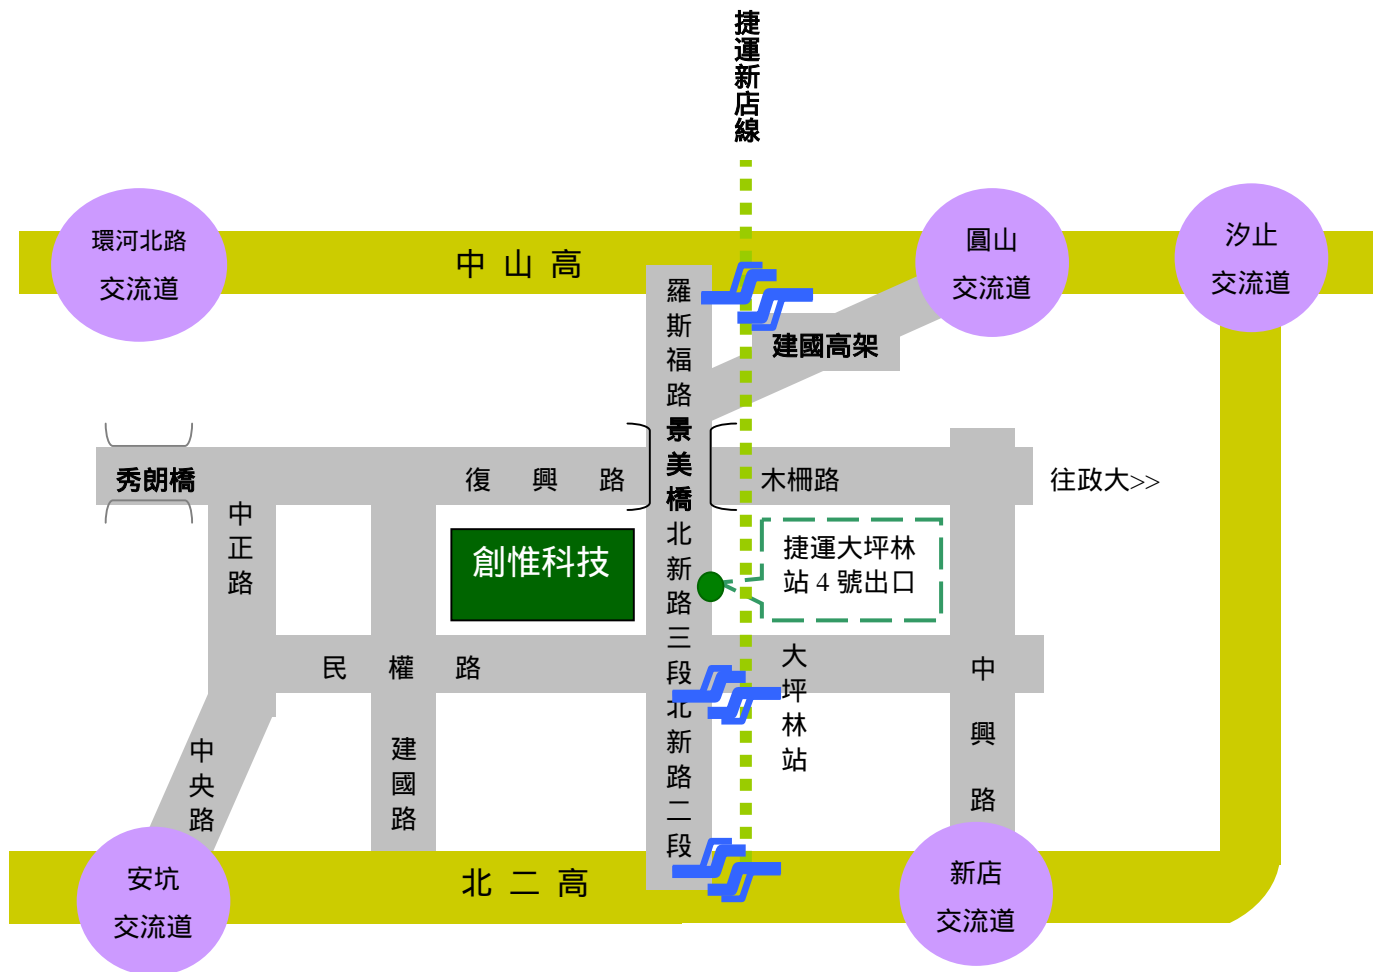

- A. Zhongzheng Rd
- B. Jianguo Rd
- C. Roosevelt Rd.
- D. Jingmei bridge
- E. Sec.3, Beishin Rd
- F. Sec.2, Beishin Rd
- G. Zhongxing Rd

## 創惟科技 Genesys Logic, Inc.

地址：231 台北縣新店市北新路三段 205 號 12 樓

電話：(02)8913-1888(代表號)

傳真：(02)8913-1688